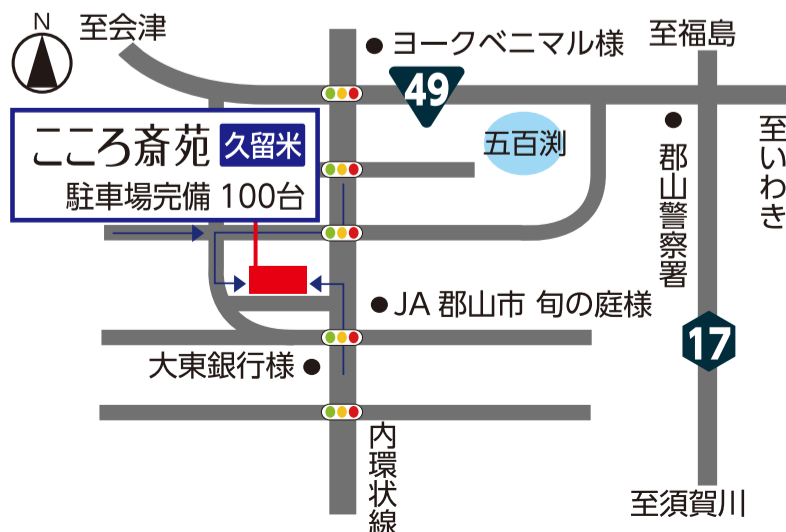

# 0120-97-0121

24時間365日  
お電話承ります

詳しい情報、供花供物の  
ご注文などはホームページへ

公式ホームページ

チラシ有効期限:2020年11月30日