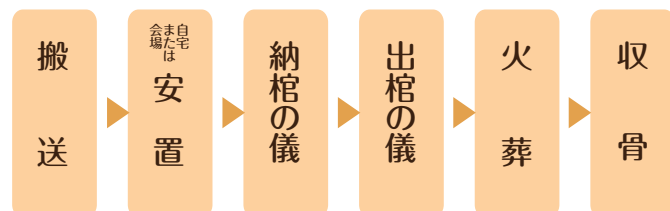

火葬式プラン

通夜や告別式などを行わない、火葬のみのお葬式です

175,000円(税別)

火葬式の流れ

プランに含まれる内容

- 寝台車 (基本料) …病院～自宅または会場(10kmまで)
- 棺用布団 …吸水シート付きの専用布団
- 線香蠟燭セット …自宅・会場にて使用する線香蠟燭
- 枕花 …故人の枕元に飾る花束一对
- 会場遺体安置料 …1日分の会場安置料
- ドライアイス …1回分のドライアイス
- 旅立ち品 (仏衣) …仏衣等、故人の旅立ちに用いる装束品一式
- 納棺サポート …故人を入棺する厳粛な儀式です
- 棺 …平棺
- 葬儀管理費用 …運営管理費、火葬予約・手続き代行、斎場サービス等
- 霊柩車 (基本料) …バン型(20kmまで)
- 骨瓶 …本柩または白無地
- 会場使用料 …施設利用基本料金、会場用祭壇