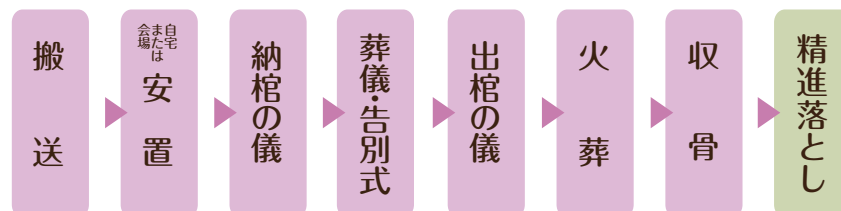

プランが使える会場

- | | |
|-------------|-----|
| こころ斎苑 会津 | 安置室 |
| こころ斎苑 門田 | 安置室 |
| こころ斎苑 みさと | 安置室 |
| こころ斎苑 いなわしろ | 安置室 |
| こころ斎苑 喜多方 | 安置室 |

一日葬プラン

通夜式を行わない、葬儀・告別式のみのお葬式です

340,000円(税別)

一日葬の流れ

※上記の式の流れは、宗旨・宗派、地域によって一部異なります。
※菩提寺がある場合は、対応の可否について確認が必要です。